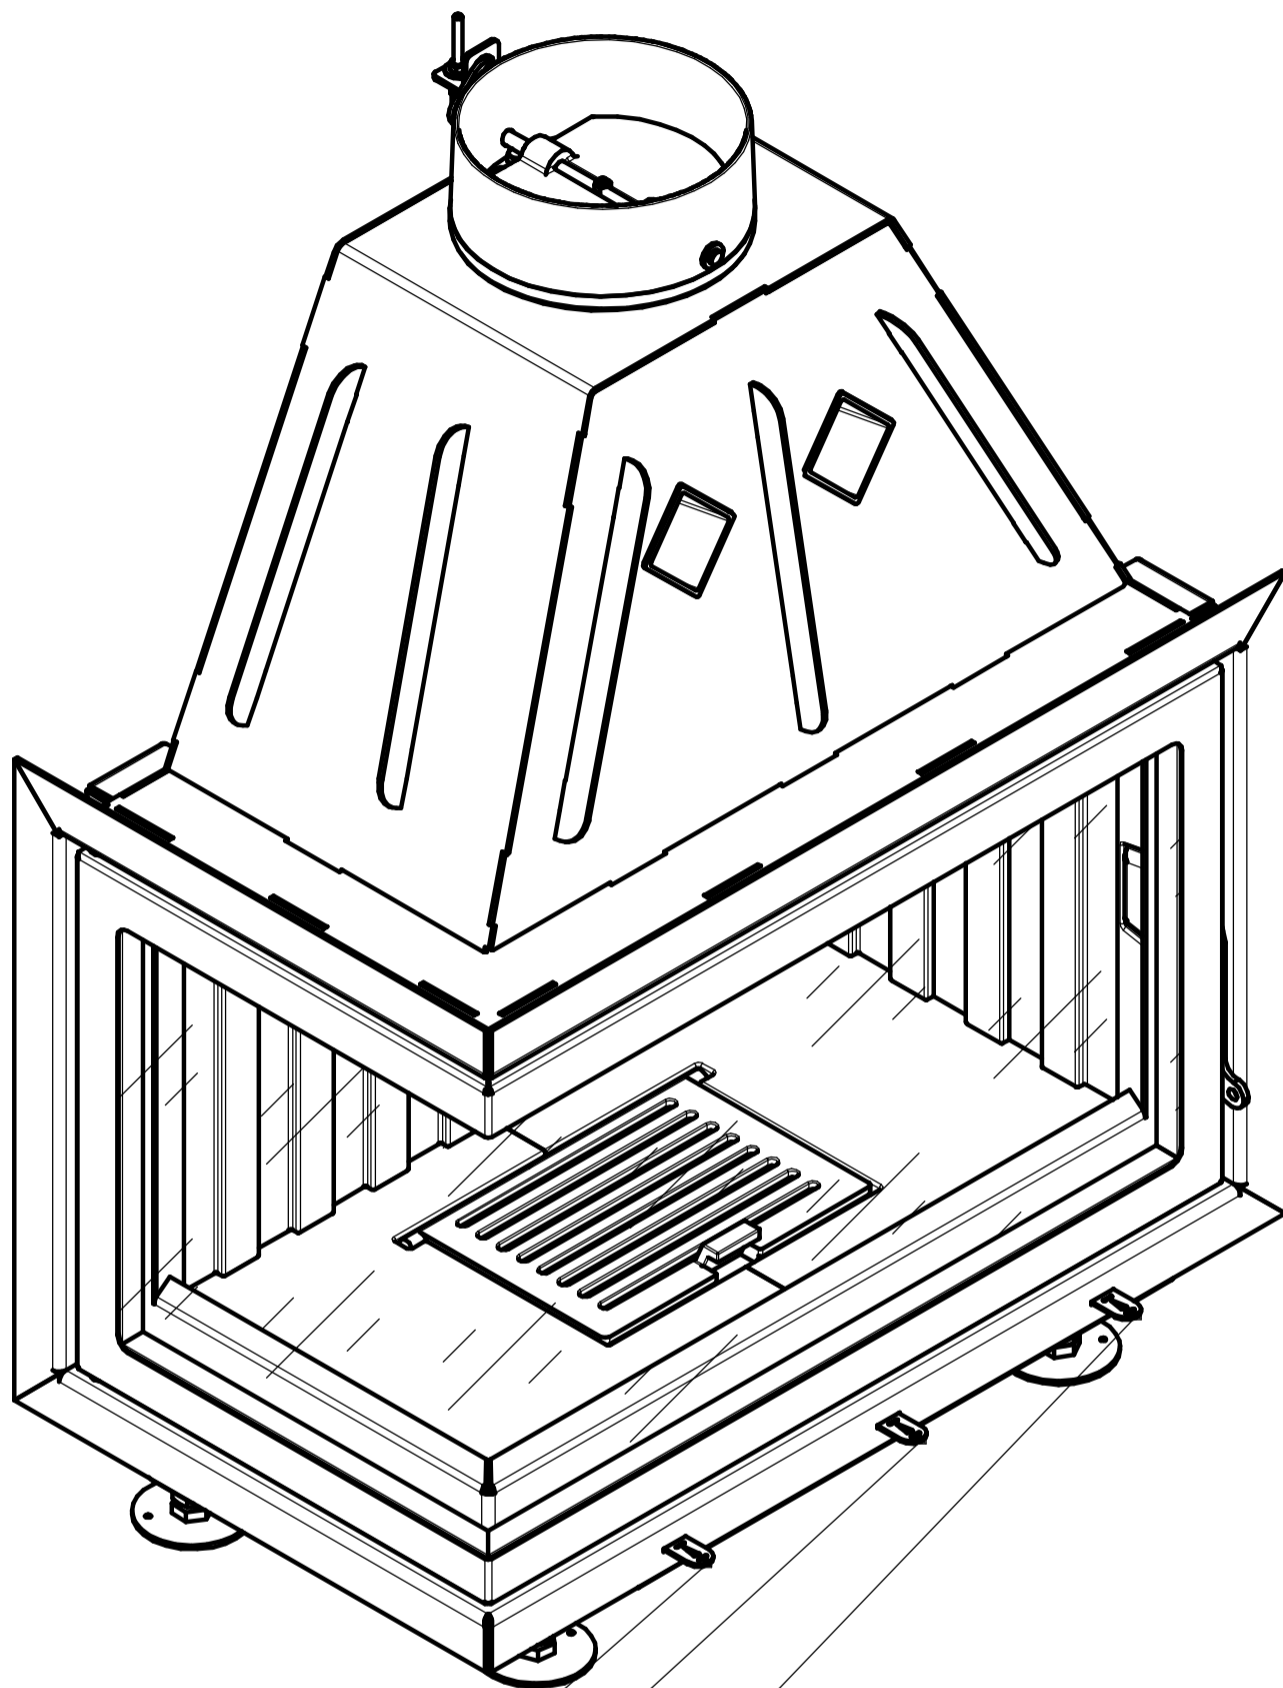

# Топка Альфа ТА 700L, ТА 700LB

Ручка регулировки подачи  
воздуха в топочную камеру

Ручка регулировки на "чистое стекло"

Управление механизмом привода  
шиберной заслонки